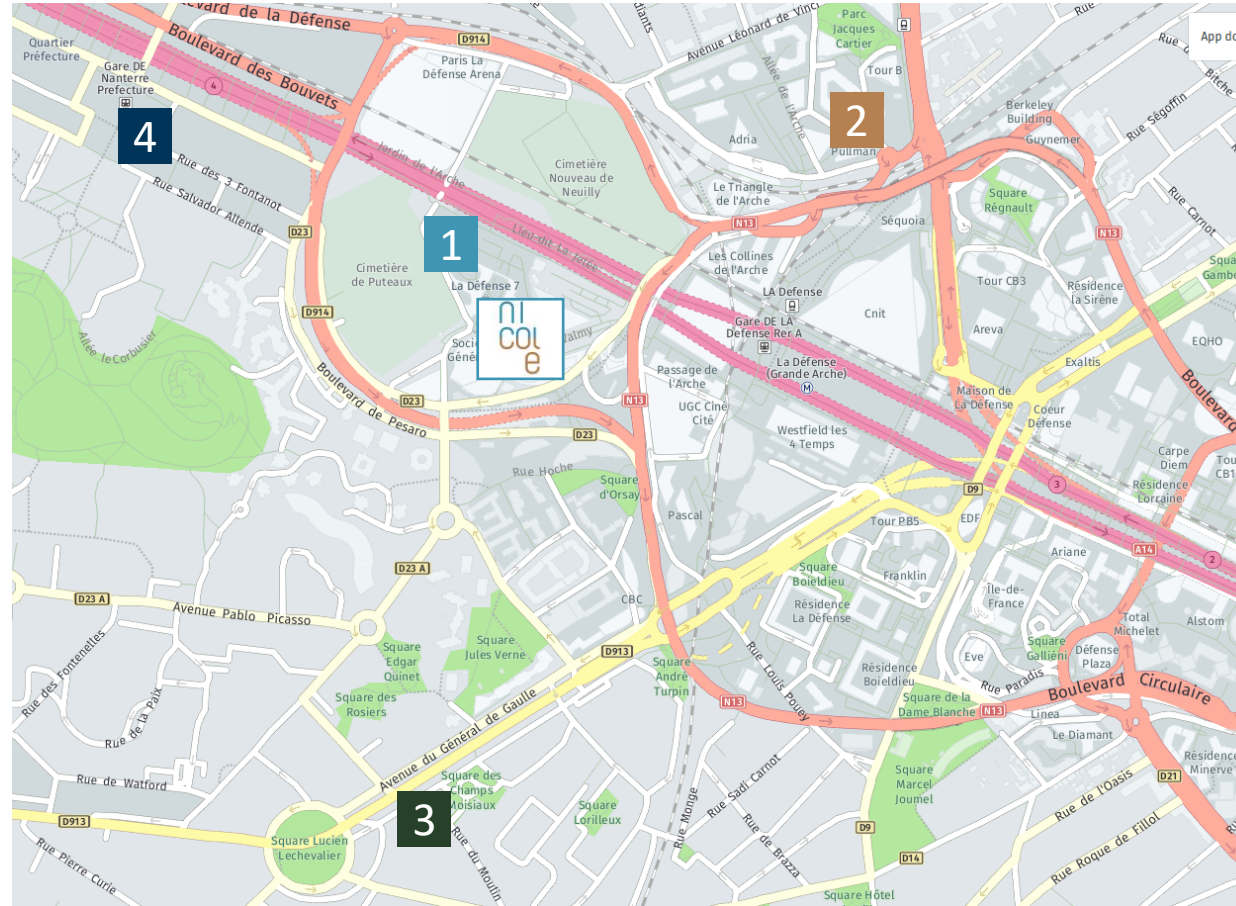

## Workshop location

1

**CitizenM Paris La Défense Hotel**

2

**Pullman Paris La Défense**

3

**Ibis Styles Puteaux Paris La Défense**

4

**Résidence Mercure Paris La Défense Grande Arche**

**Workshop location:**

Tour Pacific La Défense, 11/13 cours Valmy, 92800 Puteaux, France

1

**CitizenM Paris La Défense Hotel**[Website](#)

Average price per night € 229,23.

500 meters walk to the workshop location.

2

**Pullman Paris La Défense**[Website](#)

Average price per night € 260,73.

750 meters walk to the workshop location.

3

**Ibis Styles Puteaux Paris La Défense**[Website](#)